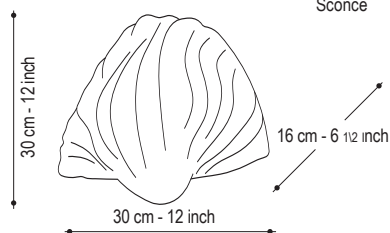

Conchiglia

TS 1609-069

Colors available / Colori disponibili

Vetro: Cristallo (01)
- Metallo Cromo Lucido
Glass: Crystal Clear (01)
- Metal Shiny Chrome

Vetro: Cristallo Oro (01-OR)
- Metallo Oro Lucido
Glass: Clear Gold (01-OR)
- Metal Shiny Gold

CC141
Applique
Sconce