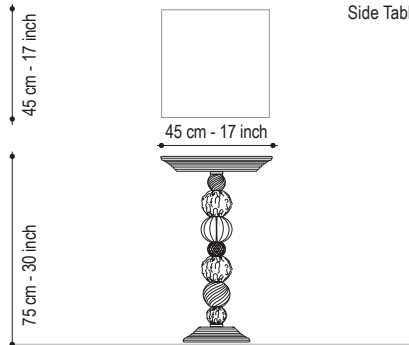

**SS1.102**  
 Tavolino Laterale  
 Side Table

Dimensioni / Dimensions  
 L. 45 x P. 45 x H. 75 cm - L. 17 x W. 17 x H. 30 inch