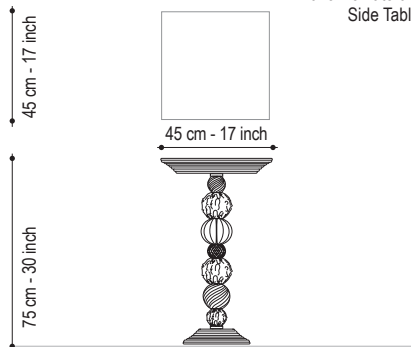

**SS1.102**  
 Tavolino Laterale  
 Side Table

Dimensioni / Dimensions  
 L. 45 x P. 45 x H. 75 cm - L. 17 x W. 17 x H. 30 inch